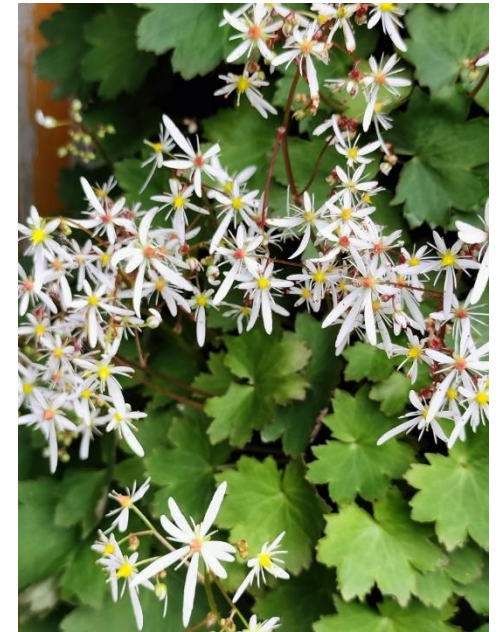

岩手山山岳情報

(2023年7月23日現在)

岩手県自然公園保護管理員

上村 聡 氏 提供

(ご来光 7月23日撮影)

(ダイヤモンドソウ)

(八合目~九合目)

(トウゲブキ群落)